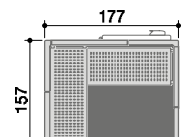

ELLE KIT

MONOBLOCCO ACCAVALLATO O A SOFFITTO

CARATTERISTICHE

- Lamiera zinco-preverniciata.
- Pavimento in lamiera plastificata.
- Porta da 80x190 cm, con apertura destra.
- Scaffalatura 3 ripiani.
- Alloggiamento monoblocco.
- Cella BT: valvola di compensazione fornita a corredo (senza foratura).

SATTLED TYPE OR ROOF MOUNTED MONOBLOC

CHARACTERISTICS

- Galvanized prepainted metal sheet.
- Plastified metal sheet floor.
- Door 80x190 cm, with right hinged.
- Shelving 3 levels.
- Monoblock housing.
- LT Coldroom: Pressure Equalizing Valve included (without hole).

MONOBLOC A CHEVAL SUR PANNEAU OU AU PLAFOND

CARACTERISTIQUES

- Panneaux en tôle prélaquée zinguée.
- Sol en tôle plastifiée.
- Porte 80x190 cm, avec charnières à droite.
- Rayonnage 3 niveaux.
- Trou pour logement du monobloc.
- Cellule BT: Soupape de compensation incluse (sans trou).

MIT EINHÄNGE ODER DECKEN AGGREGAT

EIGENSCHAFTEN

- Platten aus ungiftigem verzinktem und vorlackiertem Blech.
- Boden aus plastifiziertem Blech.
- Tür 80x190 cm. Türöffnung rechts.
- Regalsystem 3 Auflagen.
- Einbau Monoblock.
- TK-Zelle: Druckausgleichventil inbegriffen (ohne Ausschnitt).

TN

► Isolazione 7 cm - altezza esterna 217 - 257 cm ► Thickness 7 cm - 217 - 257 cm external height
► Epaisseur 7 cm - hauteur extérieure 217 - 257 cm ► Isolierung 7 cm - 217 - 257 cm Außenhöhe

EK 1618 TN

BT

► Isolazione 10 cm - altezza esterna 223 - 263 cm ► Thickness 10 cm - 223 - 263 cm external height
► Epaisseur 10 cm - hauteur extérieure 223 - 263 cm ► Isolierung 10 cm - 223 - 263 cm Außenhöhe