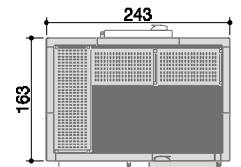

EK 1824 TN

EK 1828 TN

EK 2222 TN

EK 2224 TN

EK 2230 TN

EK 2428 TN

BT

► Isolazione 10 cm - altezza esterna 223 - 263 cm ► Thickness 10 cm - 223 - 263 cm external height
 ► Epaisseur 10 cm - hauteur extérieure 223 - 263 cm ► Isolierung 10 cm - 223 - 263 cm Außenhöhe

EK 1216 BT

EK 1218 BT

EK 1618 BT

EK 1622 BT

EK 1624 BT

EK 1818 BT

EK 1822 BT

EK 1824 BT