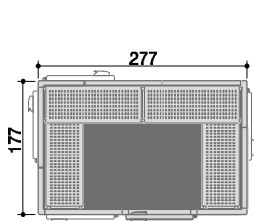

TN

► Isolazione 7 cm - altezza esterna 217 - 257 cm ► Thickness 7 cm - 217 - 257 cm external height
 ► Epaisseur 7 cm - hauteur extérieure 217 - 257 cm ► Isolierung 7 cm - 217 - 257 cm Außenhöhe

EK 1216 TN

EK 1824 TN

EK 1828 TN

EK 2222 TN

EK 2224 TN

EK 2230 TN

EK 2428 TN

BT

► Isolazione 10 cm - altezza esterna 223 - 263 cm ► Thickness 10 cm - 223 - 263 cm external height
 ► Epaisseur 10 cm - hauteur extérieure 223 - 263 cm ► Isolierung 10 cm - 223 - 263 cm Außenhöhe