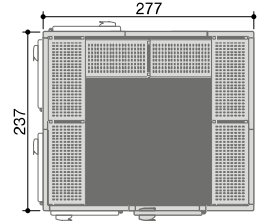

TN

► Isolazione 7 cm - altezza esterna 217 - 257 cm ► Thickness 7 cm - 217 - 257 cm external height
 ► Epaisseur 7 cm - hauteur extérieure 217 - 257 cm ► Isolierung 7 cm - 217 - 257 cm Außenhöhe

EK 1216 TN

EK 1824 TN

EK 1828 TN

EK 2222 TN

EK 2224 TN

EK 2230 TN

EK 2428 TN

BT

► Isolazione 10 cm - altezza esterna 223 - 263 cm ► Thickness 10 cm - 223 - 263 cm external height
 ► Epaisseur 10 cm - hauteur extérieure 223 - 263 cm ► Isolierung 10 cm - 223 - 263 cm Außenhöhe