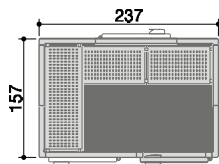

ELLE KIT

MONOBLOCCO ACCAVALLATO O A SOFFITTO

CARATTERISTICHE

- Lamiera zinco-preverniciata.
- Pavimento in lamiera plastificata.
- Porta da 80x190 cm, con apertura destra.
- Scaffalatura 3 ripiani.
- Alloggiamento monoblocco.
- Cella BT: valvola di compensazione fornita a corredo (senza foratura).

SATTLED TYPE OR ROOF MOUNTED MONOBLOC

CHARACTERISTICS

- Galvanized prepainted metal sheet.
- Plastified metal sheet floor.
- Door 80x190 cm, with right hinged.
- Shelving 3 levels.
- Monoblock housing.
- LT Coldroom: Pressure Equalizing Valve included (without hole).

MONOBLOC A CHEVAL SUR PANNEAU OU AU PLAFOND

CARACTERISTIQUES

- Panneaux en tôle prélaquée zinguée.
- Sol en tôle plastifiée.
- Porte 80x190 cm, avec charnières à droite.
- Rayonnage 3 niveaux.
- Trou pour logement du monobloc.
- Cellule BT: Soupape de compensation incluse (sans trou).

MIT EINHÄNGE ODER DECKEN AGGREGAT

EIGENSCHAFTEN

- Platten aus ungiftigem verzinktem und vorlackiertem Blech.
- Boden aus plastifiziertem Blech.
- Tür 80x190 cm. Türöffnung rechts.
- Regalsystem 3 Auflagen.
- Einbau Monoblock.
- TK-Zelle: Druckausgleichventil inbegriffen (ohne Ausschnitt).

TN

► Isolazione 7 cm - altezza esterna 217 - 257 cm ► Thickness 7 cm - 217 - 257 cm external height
► Epaisseur 7 cm - hauteur extérieure 217 - 257 cm ► Isolierung 7 cm - 217 - 257 cm Außenhöhe

EK 1624 TN

BT

► Isolazione 10 cm - altezza esterna 223 - 263 cm ► Thickness 10 cm - 223 - 263 cm external height
► Epaisseur 10 cm - hauteur extérieure 223 - 263 cm ► Isolierung 10 cm - 223 - 263 cm Außenhöhe