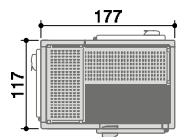

MIT EINHÄNGE ODER DECKEN AGGREGAT

EIGENSCHAFTEN

- Platten aus ungiftigem verzinktem und vorlackiertem Blech.
- Boden aus plastifiziertem Blech.
- Tür 80x190 cm. Türöffnung rechts.
- Regalsystem 3 Auflagen.
- Einbau Monoblock.
- TK-Zelle: Druckausgleichventil inbegriffen (ohne Ausschnitt).

TN

► Isolazione 7 cm - altezza esterna 217 - 257 cm ► Thickness 7 cm - 217 - 257 cm external height
 ► Epaisseur 7 cm - hauteur extérieure 217 - 257 cm ► Isolierung 7 cm - 217 - 257 cm Außenhöhe

EK 1216 TN