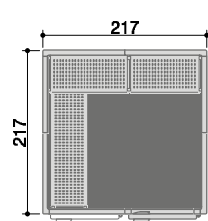

TN

► Isolazione 7 cm - altezza esterna 217 - 257 cm ► Thickness 7 cm - 217 - 257 cm external height
 ► Epaisseur 7 cm - hauteur extérieure 217 - 257 cm ► Isolierung 7 cm - 217 - 257 cm Außenhöhe

EK 1216 TN

EK 1824 TN

EK 1828 TN

EK 2222 TN

EK 2224 TN

EK 2230 TN

EK 2428 TN

BT

► Isolazione 10 cm - altezza esterna 223 - 263 cm ► Thickness 10 cm - 223 - 263 cm external height
 ► Epaisseur 10 cm - hauteur extérieure 223 - 263 cm ► Isolierung 10 cm - 223 - 263 cm Außenhöhe