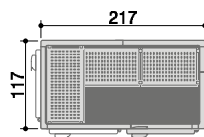

ELLE KIT

MONOBLOCCO ACCAVALLATO O A SOFFITTO

CARATTERISTICHE

- Lamiera zinco-preverniciata.
- Pavimento in lamiera plastificata.
- Porta da 80x190 cm, con apertura destra.
- Scaffalatura 3 ripiani.
- Alloggiamento monoblocco.
- Cella BT: valvola di compensazione fornita a corredo (senza foratura).

SATTLED TYPE OR ROOF MOUNTED MONOBLOC

CHARACTERISTICS

- Galvanized prepainted metal sheet.
- Plastified metal sheet floor.
- Door 80x190 cm, with right hinged.
- Shelving 3 levels.
- Monoblock housing.
- LT Coldroom: Pressure Equalizing Valve included (without hole).

MONOBLOC A CHEVAL SUR PANNEAU OU AU PLAFOND

CARACTERISTIQUES

- Panneaux en tôle prélaquée zinguée.
- Sol en tôle plastifiée.
- Porte 80x190 cm, avec charnières à droite.
- Rayonnage 3 niveaux.
- Trou pour logement du monobloc.
- Cellule BT: Soupape de compensation incluse (sans trou).

MIT EINHÄNGE ODER DECKEN AGGREGAT

EIGENSCHAFTEN

- Platten aus ungiftigem verzinktem und vorlackiertem Blech.
- Boden aus plastifiziertem Blech.
- Tür 80x190 cm. Türöffnung rechts.
- Regalsystem 3 Auflagen.
- Einbau Monoblock.
- TK-Zelle: Druckausgleichventil inbegriffen (ohne Ausschnitt).

TN

► Isolazione 7 cm - altezza esterna 217 - 257 cm ► Thickness 7 cm - 217 - 257 cm external height
► Epaisseur 7 cm - hauteur extérieure 217 - 257 cm ► Isolierung 7 cm - 217 - 257 cm Außenhöhe

EK 1222 TN

BT

► Isolazione 10 cm - altezza esterna 223 - 263 cm ► Thickness 10 cm - 223 - 263 cm external height
► Epaisseur 10 cm - hauteur extérieure 223 - 263 cm ► Isolierung 10 cm - 223 - 263 cm Außenhöhe