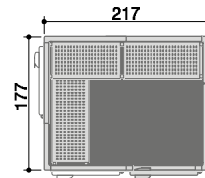

TN

► Isolazione 7 cm - altezza esterna 217 - 257 cm ► Thickness 7 cm - 217 - 257 cm external height
 ► Epaisseur 7 cm - hauteur extérieure 217 - 257 cm ► Isolierung 7 cm - 217 - 257 cm Außenhöhe

EK 1216 TN

EK 1218 TN

EK 1222 TN

EK 1224 TN

EK 1618 TN

EK 1622 TN

EK 1624 TN

EK 1818 TN

EK 1822 TN

EK 1824 TN

EK 1828 TN

EK 2222 TN

EK 2224 TN

EK 2230 TN

EK 2428 TN

BT

► Isolazione 10 cm - altezza esterna 223 - 263 cm ► Thickness 10 cm - 223 - 263 cm external height
 ► Epaisseur 10 cm - hauteur extérieure 223 - 263 cm ► Isolierung 10 cm - 223 - 263 cm Außenhöhe