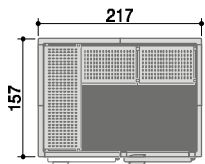

ELLE KIT

MONOBLOCCO ACCAVALLATO O A SOFFITTO

CARATTERISTICHE

- Lamiera zinco-preverniciata.
- Pavimento in lamiera plastificata.
- Porta da 80x190 cm, con apertura destra.
- Scaffalatura 3 ripiani.
- Alloggiamento monoblocco.
- Cella BT: valvola di compensazione fornita a corredo (senza foratura).

SATTLED TYPE OR ROOF MOUNTED MONOBLOC

CHARACTERISTICS

- Galvanized prepainted metal sheet.
- Plastified metal sheet floor.
- Door 80x190 cm, with right hinged.
- Shelving 3 levels.
- Monoblock housing.
- LT Coldroom: Pressure Equalizing Valve included (without hole).

MONOBLOC A CHEVAL SUR PANNEAU OU AU PLAFOND

CARACTERISTIQUES

- Panneaux en tôle prélaquée zinguée.
- Sol en tôle plastifiée.
- Porte 80x190 cm, avec charnières à droite.
- Rayonnage 3 niveaux.
- Trou pour logement du monobloc.
- Cellule BT: Soupape de compensation incluse (sans trou).

MIT EINHÄNGE ODER DECKEN AGGREGAT

EIGENSCHAFTEN

- Platten aus ungiftigem verzinktem und vorlackiertem Blech.
- Boden aus plastifiziertem Blech.
- Tür 80x190 cm. Türöffnung rechts.
- Regalsystem 3 Auflagen.
- Einbau Monoblock.
- TK-Zelle: Druckausgleichventil inbegriffen (ohne Ausschnitt).

TN

► Isolazione 7 cm - altezza esterna 217 - 257 cm ► Thickness 7 cm - 217 - 257 cm external height
► Epaisseur 7 cm - hauteur extérieure 217 - 257 cm ► Isolierung 7 cm - 217 - 257 cm Außenhöhe

EK 1622 TN

BT

► Isolazione 10 cm - altezza esterna 223 - 263 cm ► Thickness 10 cm - 223 - 263 cm external height
► Epaisseur 10 cm - hauteur extérieure 223 - 263 cm ► Isolierung 10 cm - 223 - 263 cm Außenhöhe