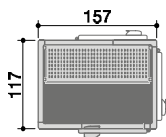

SATTLED TYPE OR ROOF MOUNTED MONOBLOC

CHARACTERISTICS

- Galvanized prepainted metal sheet.
- Plastified metal sheet floor.
- Door 80x190 cm, with right hinged.
- Shelving 3 levels.
- Monoblock housing.
- LT Coldroom: Pressure Equalizing Valve included (without hole).

MONOBLOC A CHEVAL SUR PANNEAU OU AU PLAFOND

CARACTERISTIQUES

- Panneaux en tôle prélaquée zinguée.
- Sol en tôle plastifiée.
- Porte 80x190 cm, avec charnières à droite.
- Rayonnage 3 niveaux.
- Trou pour logement du monobloc.
- Cellule BT: Soupape de compensation incluse (sans trou).

MIT EINHÄNGE ODER DECKEN AGGREGAT

EIGENSCHAFTEN

- Platten aus ungiftigem verzinktem und vorlackiertem Blech.
- Boden aus plastifiziertem Blech.
- Tür 80x190 cm. Türöffnung rechts.
- Regalsystem 3 Auflagen.
- Einbau Monoblock.
- TK-Zelle: Druckausgleichventil inbegriffen (ohne Ausschnitt).

TN

► Isolazione 7 cm - altezza esterna 217 - 257 cm ► Thickness 7 cm - 217 - 257 cm external height
 ► Epaisseur 7 cm - hauteur extérieure 217 - 257 cm ► Isolierung 7 cm - 217 - 257 cm Außenhöhe

EK 1216 TN