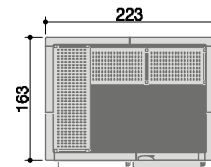

ELLE KIT

MONOBLOCCO ACCAVALLATO O A SOFFITTO

CARATTERISTICHE

- Lamiera zinco-preverniciata.
- Pavimento in lamiera plastificata.
- Porta da 80x190 cm, con apertura destra.
- Scaffalatura 3 ripiani.
- Alloggiamento monoblocco.
- Cella BT: valvola di compensazione fornita a corredo (senza foratura).

SATTLED TYPE OR ROOF MOUNTED MONOBLOC

CHARACTERISTICS

- Galvanized prepainted metal sheet.
- Plastified metal sheet floor.
- Door 80x190 cm, with right hinged.
- Shelving 3 levels.
- Monoblock housing.
- LT Coldroom: Pressure Equalizing Valve included (without hole).

MONOBLOC A CHEVAL SUR PANNEAU OU AU PLAFOND

CARACTERISTIQUES

- Panneaux en tôle prélaquée zinguée.
- Sol en tôle plastifiée.
- Porte 80x190 cm, avec charnières à droite.
- Rayonnage 3 niveaux.
- Trou pour logement du monobloc.
- Cellule BT: Soupape de compensation incluse (sans trou).

MIT EINHÄNGE ODER DECKEN AGGREGAT

EIGENSCHAFTEN

- Platten aus ungiftigem verzinktem und vorlackiertem Blech.
- Boden aus plastifiziertem Blech.
- Tür 80x190 cm. Türöffnung rechts.
- Regalsystem 3 Auflagen.
- Einbau Monoblock.
- TK-Zelle: Druckausgleichventil inbegriffen (ohne Ausschnitt).

TN

► Isolazione 7 cm - altezza esterna 217 - 257 cm ► Thickness 7 cm - 217 - 257 cm external height
► Epaisseur 7 cm - hauteur extérieure 217 - 257 cm ► Isolierung 7 cm - 217 - 257 cm Außenhöhe

BT

► Isolazione 10 cm - altezza esterna 223 - 263 cm ► Thickness 10 cm - 223 - 263 cm external height
► Epaisseur 10 cm - hauteur extérieure 223 - 263 cm ► Isolierung 10 cm - 223 - 263 cm Außenhöhe

EK 1622 BT