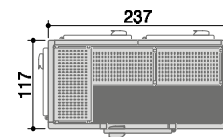

ELLE KIT

MONOBLOCCO ACCAVALLATO O A SOFFITTO

CARATTERISTICHE

- Lamiera zinco-preverniciata.
- Pavimento in lamiera plastificata.
- Porta da 80x190 cm, con apertura destra.
- Scaffalatura 3 ripiani.
- Alloggiamento monoblocco.
- Cella BT: valvola di compensazione fornita a corredo (senza foratura).

SATTLED TYPE OR ROOF MOUNTED MONOBLOC

CHARACTERISTICS

- Galvanized prepainted metal sheet.
- Plastified metal sheet floor.
- Door 80x190 cm, with right hinged.
- Shelving 3 levels.
- Monoblock housing.
- LT Coldroom: Pressure Equalizing Valve included (without hole).

MONOBLOC A CHEVAL SUR PANNEAU OU AU PLAFOND

CARACTERISTIQUES

- Panneaux en tôle prélaquée zinguée.
- Sol en tôle plastifiée.
- Porte 80x190 cm, avec charnières à droite.
- Rayonnage 3 niveaux.
- Trou pour logement du monobloc.
- Cellule BT: Soupape de compensation incluse (sans trou).

MIT EINHÄNGE ODER DECKEN AGGREGAT

EIGENSCHAFTEN

- Platten aus ungiftigem verzinktem und vorlackiertem Blech.
- Boden aus plastifiziertem Blech.
- Tür 80x190 cm. Türöffnung rechts.
- Regalsystem 3 Auflagen.
- Einbau Monoblock.
- TK-Zelle: Druckausgleichventil inbegriffen (ohne Ausschnitt).

TN

► Isolazione 7 cm - altezza esterna 217 - 257 cm ► Thickness 7 cm - 217 - 257 cm external height
► Epaisseur 7 cm - hauteur extérieure 217 - 257 cm ► Isolierung 7 cm - 217 - 257 cm Außenhöhe

EK 1224 TN

BT

► Isolazione 10 cm - altezza esterna 223 - 263 cm ► Thickness 10 cm - 223 - 263 cm external height
► Epaisseur 10 cm - hauteur extérieure 223 - 263 cm ► Isolierung 10 cm - 223 - 263 cm Außenhöhe