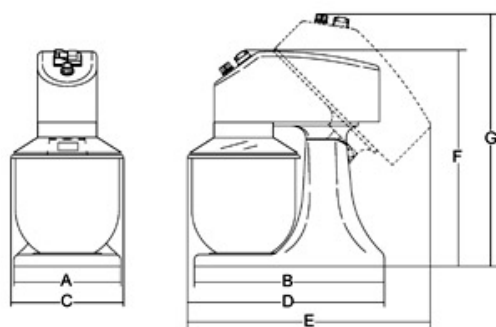

Scheda tecnica

Dati tecnici

Modello	Plutone Lt. 7
Alimentazione	230V/50Hz
Potenza	Watt 280
Giri frusta	g./min. 75 ÷ 660
Capacità vasca	lt 7
A	mm 220
B	mm 285
C	mm 240
D	mm 410
E	mm 450
F	mm 437
G	mm 510
Peso netto	kg 18
Dim. imballo	mm 470x320x500
Peso lordo	kg 21
HS-CODE	84381090