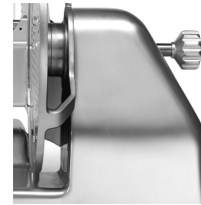

- Linea arrotondata priva di spigoli e facile da pulire.
- Perno di scorrimento, cromato rettificato e lappato.
- Boccole di scorrimento autolubrificante.
- Paracolpo su carrello in gomma vulcanizzata.
- Coperchio supporto vela smontabile.
- Parafetta rimovibile in acciaio inox con incastro rapido a baionetta.
- Tutte le minuterie acciaio inox.
- Scheda elettromeccanica commutabile 110-220-380 V monofase e trifase.
- Affilatoio con vaschetta inferiore di protezione.
- Sistema di tenuta stagna su puleggia.
- 48 mm di distanza fra la lama e il corpo macchina.
- Estrattore lama di serie.
- Manopole in plastica.
- Piedini in gomma.
- Braccio stringisalumi con staffa chiodata inox rimovibile per la pulizia.

Affilatoio incorporato

Zavorra smontabile BS1

Ampio spazio tra lama e corpo macchina

Scheda tecnica

Dati tecnici

Modello	TIZIANO 350 BS
Ø lama	mm 350 - inch. 14
Motore	watt 380 - Hp 0,52
Spessore di taglio	mm 29
Corsa carrello	mm 355
Piatto	mm 305x295
A	mm 513
B	mm 338
C	mm 738
D	mm 590
E	mm 535
F	mm 805
G	mm 720
L	mm 705
X	mm 305
Y	mm 255
H	mm 255
W	mm 255
Peso netto	kg 41,5
Dimensioni imballo	mm 870x840x830