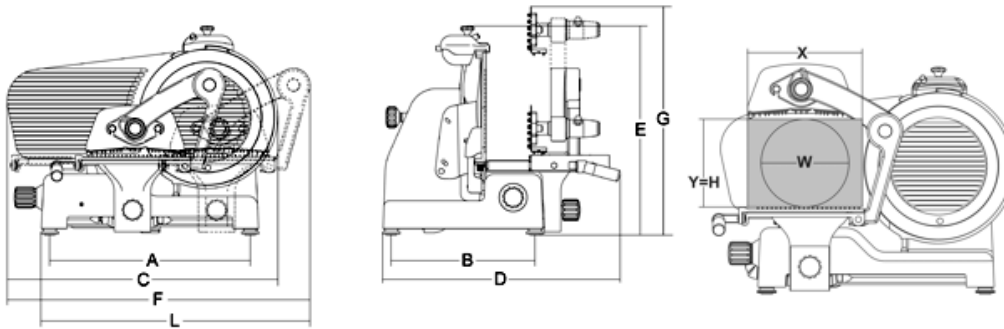

- Linea arrotondata priva di spigoli e facile da pulire.
- Perno di scorrimento, cromato rettificato e lappato.
- Boccole di scorrimento autolubrificante.
- Paracolpo su carrello in gomma vulcanizzata.
- Coperchio supporto vela smontabile.
- Parafetta rimovibile in acciaio inox con incastro rapido a baionetta.
- Tutte le minuterie acciaio inox.
- Scheda elettromeccanica commutabile 110-220-380 V monofase e trifase.
- Affilatoio con vaschetta inferiore di protezione.
- Sistema di tenuta stagna su puleggia.
- 48 mm di distanza fra la lama e il corpo macchina.
- Estrattore lama di serie.
- Manopole in plastica.
- Piedini in gomma.
- Braccio stringisalumi con staffa chiodata inox rimovibile per la pulizia.

Affilatoio incorporato

Zavorra smontabile BS1

Ampio spazio tra lama e corpo macchina

Scheda tecnica

Dati tecnici

Modello	TIZIANO 350 BS
Ø lama	mm 350 - inch. 14
Motore	watt 380 - Hp 0,52
Spessore di taglio	mm 29
Corsa carrello	mm 355
Piatto	mm 305x295
A	mm 513
B	mm 338
C	mm 738
D	mm 590
E	mm 535
F	mm 805
G	mm 720
L	mm 705
X	mm 305
Y	mm 255
H	mm 255
W	mm 255
Peso netto	kg 41,5
Dimensioni imballo	mm 870x840x830